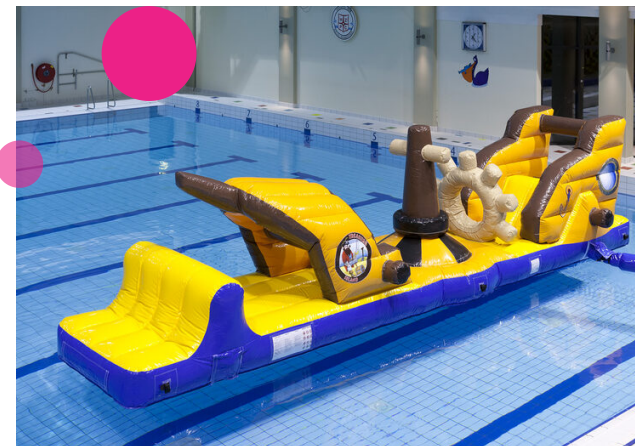

Carrera de Barco Pirata

¡Los niños se sentirán como verdaderos piratas!

Este barco pirata hinchable para la piscina lo conseguirá sin problema. Los niños vendrán corriendo cuando vean que esta atracción se está preparando. Trepár, correr, saltar y tirarse... ¡Todo es posible! ¡Con esta llamativa pista americana en forma de barco pirata dará en el clavo!

Seguridad en el agua

Desde hace años, JB diseña y fabrica atracciones acuáticas hinchables que son seguras y aptas para todos los públicos. Cada atracción se suministra con un certificado de inspección reconocido (NEN-EN 15649:2009), una turbina, un manómetro Bravo (para garantizar la presión de aire correcta), un libro de registro y un manual de usuario claro. Los productos disponen de puntos de anclaje a los que se debe fijar el material de anclaje para que la atracción hinchable no se desplace durante el uso. ¡Diversión y seguridad aseguradas!

Calidad superior de JB

Todos nuestros productos acuáticos están hechos de lonas de PVC resistentes de 900 g/m² soldadas con alta frecuencia. Así, garantizamos la calidad de nuestros productos. Las lonas disponen, además, de una capa protectora resistente al cloro y a las influencias de aguas abiertas, ofreciéndole un producto duradero que resulta fácil de limpiar. La pista americana con forma de barco pirata se entrega con 1 año de garantía.

¡Compre esta Carrera de Barco Pirata de 9 metros de largo y ofrezca a los niños un día inolvidable en el agua!

Elija JB, al igual que 15.000 otros clientes

Desde hace más de 15 años, JB consigue que personas en todo el mundo den saltos de alegría. ¡Incluso literalmente! Día tras día, nuestro equipo de diseñadores, desarrolladores y personal logístico crea atracciones hinchables únicas, garantizando a nuestros miles de clientes satisfechos un servicio y entrega profesionales. ¿No siente curiosidad por saber por qué los clientes nos suelen llamar «creadores de grandeza»?