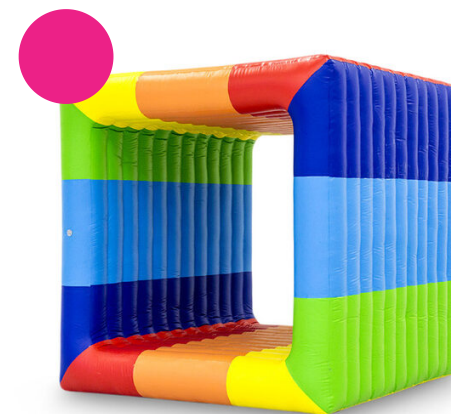

Montaje fácil

Monta el cubo hinchable con facilidad en 10 minutos. Esta atracción es fácil de transportar debido a su formato compacto enrollado. El cubo se suministra con la turbina, la bolsa de transporte, y el libro de registro.

Alta calidad y 5 años de garantía

Los juegos y las atracciones hinchables de JB han sido reforzados en varios aspectos, están cosidos varias veces. Además, están hechos de alta calidad del PVC. Ellos son por lo tanto sostenibles y fáciles de mantener limpio. El cubo hinchable de JB tiene una garantía por 5 años. Por eso ofrece años de diversión con este producto. Compra este cubo hinchable y dales a tus clientes un día inolvidable.

Más de 15.000 clientes eligieron JB

JB es una empresa con más de 15 años de experiencia. Nuestro equipo de diseñadores, desarrolladores y empleados de logística ofrecen atracciones y castillos hinchables únicos. Nuestros clientes están seguros de nuestro servicio.

Producto hinchado

Largo	3m
Ancho	3m
Altura	3m
Número de usuarios	2

Especificaciones del producto embalado

Largo	0,9m
Profundidad	0,9m
Peso	128kg
Número de paquetes / palé o pallet	1x

Montaje / desmontaje

Tiempo de montaje y desmontaje	Aprox. 10 minutos
Personas para montar / desmontar	1 persona
Turbinas	Bomba de aire Bravo OV6 x 1
Peso por turbina	Bravo OV6 Luchtpomp = 1,3 kg

General

Número de artículo	02.110.001.001
Garantía	1 años de garantía
Servicio	1 años de servicio
Incluido	Cuaderno de Registro / Manual de usuario Equipo de reparación Turbina (s) Reglas de seguridad Bolsa de transporte